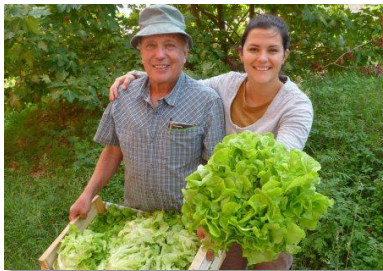

Unser Partner

aus Bellegarde in Frankreich

Familie Reuse profitiert bei ihrer Arbeit von mehr als drei Jahrzehnten Erfahrung im Anbau und Vertrieb landwirtschaftlicher Erzeugnisse.

Von Beginn der Vermarktung an, sind die königlichen Salate von Soleil de Bellegarde ein frischer Genuss. Denn ihre Qualität und ihr Geschmack sind durch den biodynamischen Anbau unübertroffen.

Nicolas Reuse mit Tochter Linda.

Ihr Betrieb befindet sich seit 1985 am Ortsrand von Bellegarde, angrenzend an Obstbaumplantagen und Weinbergen.

Bio-Salate von Soleil de Bellegarde

aus Frankreich, Bellegarde (Provence). Herstellerkürzel: WSL

Der 1994 von Nicolas Henri Reuse gegründete eigene Familienbetrieb befindet sich seit 1985 am Ortsrand von Bellegarde, angrenzend an Obstbaumplantagen und Weinberge. Die Nähe der Felder ermöglicht es den Mitarbeitern jederzeit die Qualität der Produkte zu überprüfen. Die Familie Reuse betrachtet Landwirtschaft vor allem als ihre größte Leidenschaft. Von Beginn der Vermarktung an, sind die königlichen Salate von Soleil de Bellegarde ein frischer Genuss. Denn ihre Qualität und ihr Geschmack sind durch den biodynamischen Anbau unübertroffen. Kein Wunder, dass ihr Betrieb Vorbildfunktion besitzt und als Muster-Hof für die Erprobung biologischer Anbauverfahren bekannt ist.

Art des Betriebes
Erzeugergemeinschaft
Anbaufläche
200 ha, davon 25 ha Demeter für bioladen*
Herkunft
Frankreich, Bellegarde
Bio-Zertifizierung
demeter

Produkte	J	F	M	A	M	J	J	A	S	O	N	D
Kopfsalat grün und rot	X	X	X	X						X	X	X
Eichblatt grün und rot	X	X	X	X						X	X	X
Batavia grün und rot	X	X	X	X						X	X	X
Blattspinat	X	X	X	X						X	X	X
Salanova	X	X	X	X						X	X	X
Pak Choi	X	X									X	X